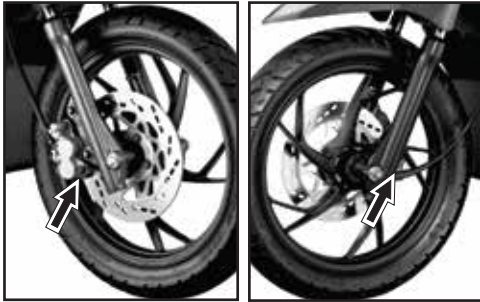

PERAWATAN

PEMBONGKARAN RODA – Roda Depan

Sebelum mulai membongkar roda depan, tempatkan kendaraan dalam posisi standar tengah.

1. Lepaskan mur as roda depan dengan menggunakan kunci ring 17 mm. Tahan sisi sebelahnya dengan kunci ring 14 mm.
2. Tarik keluar as roda dan keluarkan roda bersama dengan rem cakram, spacer lengkap dan hub drive

speedo.

3. Masukkan bantal di antara kampas rem cakram untuk menghindari menutupnya celah rem.
4. Ikuti langkah kebalikan di atas untuk memasang kembali roda depan.

Roda belakang

TVS DAZZ Fi dilengkapi dengan ban tubeless pada roda depan dan belakang. Jika terjadi ban bocor, dianjurkan berkonsultasi dengan Dealer resmi TVS terdekat atau bengkel ban yang tahu metode reparasi ban tubeless.

Penggantian bohlam lampu depan

1. Buka satu sekrup dari cover handle front menggunakan obeng berkepala plus.
2. Buka sekrup spesial (4 buah) dari cover depan menggunakan obeng plus.
3. Pisahkan cover handle front dan lepaskan headlamp soket dari kabel lalu keluarkan cover handle front.
4. Pisahkan penutup headlamp.
5. Putar holder headlamp searah jarum jam dan