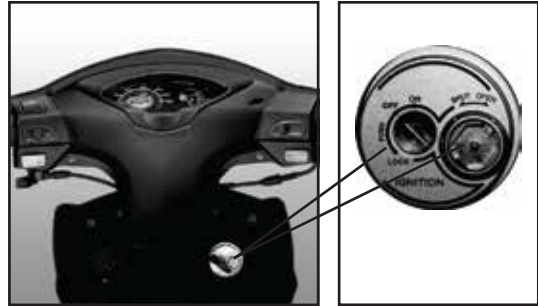

MENGENAL TVS DAZZ Fi ANDA

KUNCI KONTAK/KUNCI SETANG

TVS DAZZ Fi dilengkapi dengan dua set kunci. Dua set kunci tersebut dapat digunakan sebagai kunci kontak, membuka jok dan mengunci setang. Kunci kontak memiliki tiga posisi fungsi :

OFF

Pada posisi ini motor tidak dapat dihidupkan dan kunci kontak dapat dicabut dari tempatnya.

ON

Pada posisi ini motor dapat dihidupkan baik melalui starter elektrik maupun kick starter dan semua panel yang menggunakan arus DC (dari baterai) akan hidup. Pada posisi ini kunci kontak tidak dapat dicabut dari tempatnya.

LOCK

Setang TVS DAZZ Fi dapat dikunci pada saat setang berada diposisi kanan atau kiri. Untuk mengunci setang, tekan kunci kontak dan putar ke posisi LOCK. Setang langsung terkunci dan kunci dapat dicabut. Untuk membuka kunci setang, tekan dan putar kunci kontak ke posisi OFF.