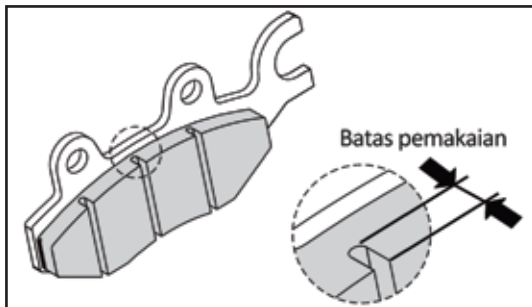

PERAWATAN

Indikator pemakaian kampas rem belakang

Ketika rem ditarik penuh, tanda pada cam brake (A) harus berada diantara batasan Indikator pemakaian rem (B) pada panel rem. Apabila tanda pada cam brake melebihi batas pemakaian rem, hubungi bengkel resmi TVS terdekat untuk penggantian kampas rem.

Ganti kampas rem depan jika sudah melebihi dari batasannya, Selalu ganti kampas rem dalam kondisi satu set.