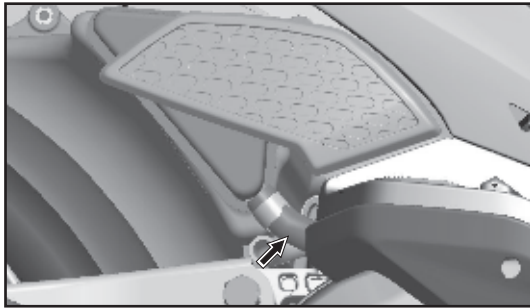

PERAWATAN

Pipa pembuangan saringan oli

Periksa pipa pembuangan saringan oli setiap saat dan bersihkan secara berkala jika diperlukan

1. Pindahkan klip penjepit selang pembuangan.
2. Lepaskan selang pembuangan dari kotak saringan udara.
3. Bersihkan selang pembuangan hingga bersih.
4. Pasang kembali selang pembuangan dengan urutan kebalikan dari langkah melepas.