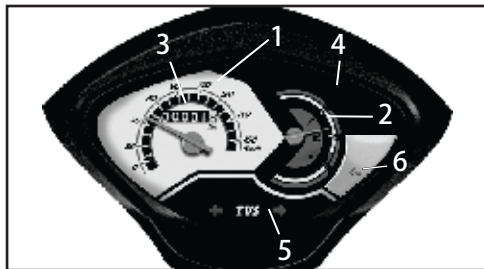

MENGENAL TVS DAZZ Fi ANDA

PANEL INSTRUMEN

1. Speedometer

Menunjukkan laju kecepatan sepeda motor dalam kilometer per jam.

2. Indikator bahan bakar

Menunjukkan kapasitas bahan bakar dalam tangki. Isi kembali bahan bakar, jika jarum

Posisi tangki bahan bakar harus selalu horisontal saat membaca ukuran bahan bakar.

pada indikator menunjukkan pada posisi garis merah. Kondisi ini menunjukkan bahwa ada 1.3 liter bahan bakar dalam tangki. Tanda "E" menunjukkan empty (kosong), namun masih terdapat sisa bahan bakar dalam tangki 700 ml.

3. Odometer

Mencatat total jarak yang telah ditempuh oleh sepeda motor anda dalam satuan kilometer. Angka terakhir merupakan satuan sepersepuluh kilometer.

4. Indikator lampu jauh

Ketika lampu jauh menyala, maka lampu