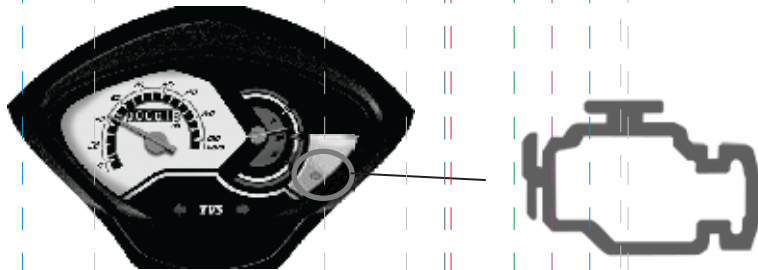

MENGENAL TVS DAZZ ANDA

3 MENGENAL TVS DAZZ ANDA

NOMOR IDENTITAS KENDARAAN

Nomor Rangka

Nomor rangka terletak pada rangka bagian belakang, diantara pillion handle dan tangki bahan bakar. Untuk melihat secara jelas nomor rangka, buka empat baut pillion handle.