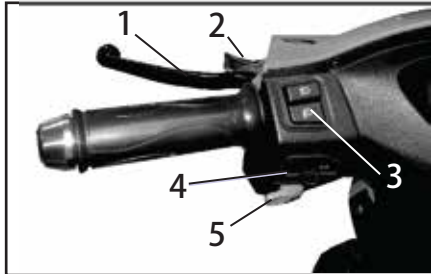

MENGENAL TVS DAZZ Fi ANDA

indikator berwarna biru akan menyala.

5. Indikator lampu sein

Ketika saklar lampu sein di geser ke kanan atau ke kiri, maka indikator lampu sein akan menyala sesuai dengan arah saklar

6. Indikator MIL

Ketika kunci kontak berada pada posisi ON maka lampu indikator akan menyala.

SETANG BAGIAN KIRI

1. Tuas rem belakang

Rem belakang akan bekerja ketika ditekan secara lembut ke arah grip gas . Lampu rem akan menyala, ketika tuas rem belakang ditekan.

2. Tuas Rem Parkir

Tekan tuas rem belakang secara penuh dan tekan tuas rem parkir, kemudian lepaskan tuas rem belakang, tuas rem belakang akan terkunci. Untuk membukanya tekan tuas rem belakang, akan secara otomatis tuas rem parkir membuka.

3. Saklar lampu depan

“” **Lampu dekat:** Simbol ini menandakan posisi lampu dekat. Gunakan lampu dekat ketika kendaraan datang dari arah berlawanan pada malam hari.

“” **Lampu Jauh:** Simbol ini menandakan posisi lampu jauh. Lampu ini digunakan ketika