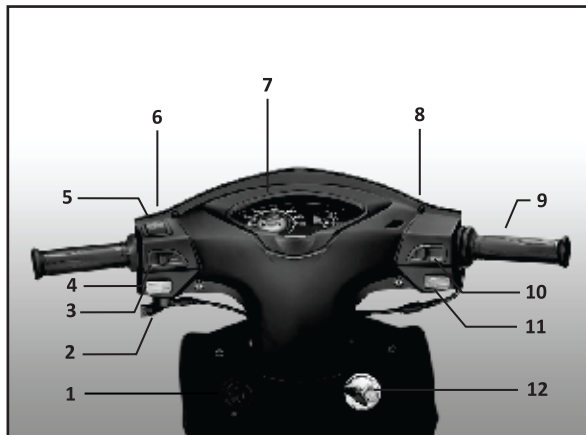

MENGENAL TVS DAZZ Fi ANDA

PANEL INSTRUMEN - SETANG

Keterangan :

1. Soket charger hand phone
2. Tuas choke (cuk)
3. Saklar klakson
4. Saklar lampu sen
5. Saklar lampu dekat, jauh dan lampu passing (dimmer)
6. Spion kiri (L)
7. Speedometer
8. Spion kanan (R)
9. Tuas rem depan
10. Saklar lampu depan & lampu senja
11. Saklar starter elektrik
12. Kunci kontak & kunci setang