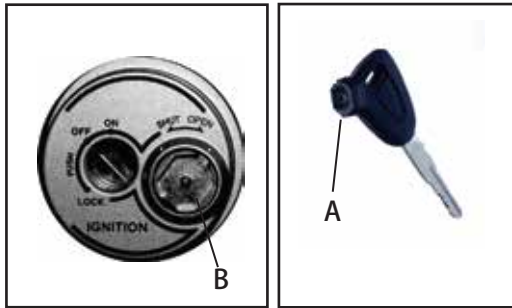

MENGENAL TVS DAZZ Fi ANDA

SHUTTER LOCK

TVS DAZZ Fi juga dilengkapi dengan kunci anti maling (shutter lock) sebagai tambahan keselamatan motor anda. Shutter plate berguna untuk menutup kunci kontak saat kondisi 'SHUT' sehingga tercegah pencurian. Untuk menutup shutter ini, tempelkan kepala

shutter yang berupa magnet ke tempat shutter dengan menempatkan titik slot A (dari kunci) ke ketitik slot B (tempat kunci) Putar berlawanan arah jarum jam pada tempat shutter untuk menutup lubang kunci kontak.

Untuk membukanya, putar searah jarum jam dan posisikan kunci slot (A) ke tempat shutter slot (B).

Jangan meninggalkan kunci kontak dalam kondisi ON untuk waktu yang lama.

Jangan coba membukan shutter dengan kunci yang lain atau dengan material magnet lain.