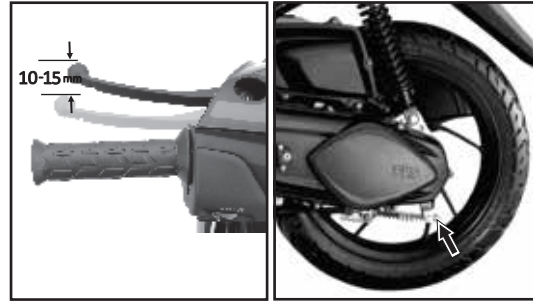

PERAWATAN

dari kebocoran dan tambahkan jika perlu.

3. Bila saat digunakan rem terasa kurang pakem, kemungkinan disebabkan adanya udara dalam sistem rem. Untuk itu diperlukan proses pembuangan udara dari sistem rem. Hubungi bengkel resmi TVS atau bengkel kemitraan untuk keperluan servis seperti penggantian oli rem, pembuangan udara dan lain-lain kapanpun diperlukan.

Periksa ketinggian oli rem pada master silinder pada saat master silinder dalam keadaan rata dengan lantai.

Rem belakang

1. Periksa jarak bebas rem belakang. Setel jarak bebas rem belakang sesuai dengan standar. 10-15 mm.
2. Untuk menyetel jarak bebas rem belakang, putarlah mur penyetel rem belakang searah atau berlawanan arah jarum jam untuk mendapatkan jarak bebas yang sesuai.

Rear brake free play : 10 -15 mm

Indikator pemakaian kampas rem depan

Periksa kondisi ketebalan kampas rem depan. Jika sudah melebihi celah indikator pemakaian maka ganti dengan yang baru.

Ganti kampas rem depan jika sudah melebihi dari batasannya, Selalu ganti kampas rem dalam kondisi satu set.