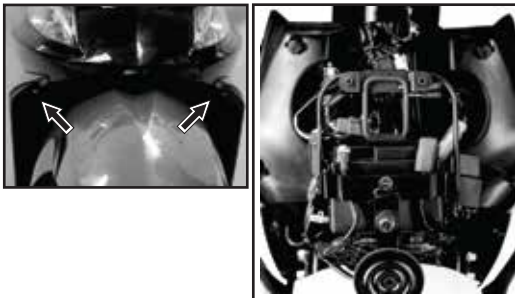

PERAWATAN

Untuk memiliki kinerja baterai yang lebih baik dan baterai yang lebih tahan lama, ikuti langkah-langkah yang diberikan berikut:

1. Kondisi dingin mulai dengan menggunakan kick starter.
2. Lakukan pengisian ulang baterai pada setiap bulan / waktu perawatan.
3. Jangan menambahkan aksesoris kelistrikan yang diluar anjuran.

Untuk pemasangan kembali ikuti prosedur di atas dalam membalik urutan. Untuk pemasangan kembali, ikuti prosedur di atas, dengan urutan terbalik.

Sekering

Sekering terletak tepat di bawah kotak bagasi, untuk mengakses sekering buka jok. Di dalam kotak bagasi tersedia tutup sekering. Untuk mengakses sekering buka tutupnya. Periksa sekering dan ganti sekering dengan sekering cadangan yang tersedia didalam kotak sekering jika sekering putus.

Jangan melakukan jumper atau mengganti sekering dengan bahan lain, karena ini akan menyebabkan hubungan pendek listrik dan kebakaran.