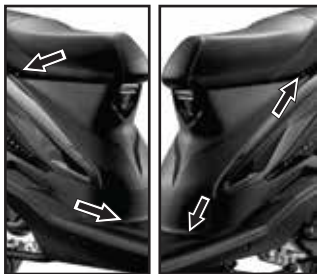

PERAWATAN

Busi

Untuk melepas busi buka cover center.

1. Kendaraan harus dalam kondisi menggunakan standart tengah.
2. Buka dan lepaskan 4 buah sekrup yang terdapat di cover center bagian tengah dan bawah.
3. Lepaskan Cover center.
4. Lepaskan busi dari kepala silinder menggunakan kunci busi flexilbe. Bersihkan busi dan periksa keregangan

Kerengangan busi : 0.6 mm