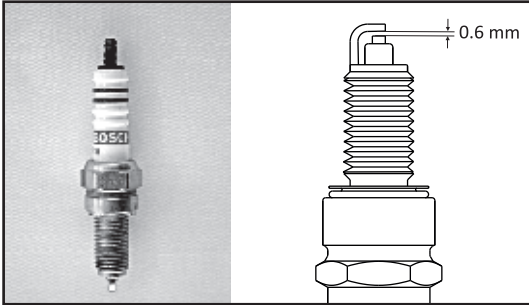

PERAWATAN

Rekomendasi busi BOSCH - UR4KC

Sangat disarankan untuk memasang busi dengan tangan sampai semua ulir masuk dan baru kencangkan dengan kunci busi hingga kencang.

Jangan mengencangkan busi terlalu kencang karena akan mengakibatkan rusaknya ulirudukan busi pada kepala silinder.

electrode busi. Jika ukuran keregangannya tidak sesuai maka setel sesuai spesifikasi.

5. Untuk pemasangan kembali ikuti langkah-langkah di atas secara terbalik.

Oli Mesin

Periksa ketinggian oli mesin secara teratur dan ganti oli mesin secara berkala.

Pemeriksaan ketinggian oli mesin:

1. Parkirkan sepeda motor dengan standar tengah. Apabila