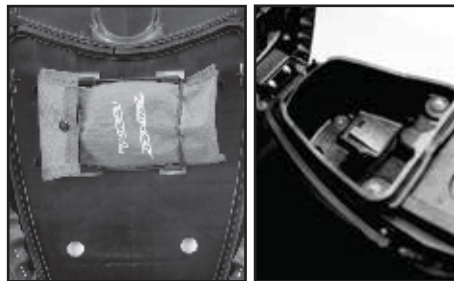

TOOL KIT & PENGAIT HELM

Kantung perkakas (tool kit) terletak dibawah tempat duduk dan terikat tali karet.

Pengait helm berguna untuk menghindari dari pencurian. Lokasinya terdapat dibawah jok. Buka jok dengan kunci kemudian kaitkan tali helm ke pengait dekat bagasi dan tutup jok kembali dengan menggunakan kunci.