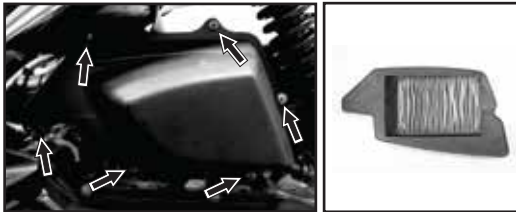

PERAWATAN

Saringan Udara

TVS DAZZ Fi memiliki saringan udara bebas perawatan dengan tipe saringan kertas. Untuk melepas saringan udara, pisahkan cover air cleaner dari case air dengan melepas hex sekrup M5x16 sebanyak 6 buah. Elemen saringan udara tidak memerlukan pemeliharaan. Ganti Elemen

Jangan membersihkan elemen saringan udara dengan menyemprotkan udara bertekanan karena dapat merusak elemen saringan itu sendiri.

Buka saringan udara lalu cukup melakukan getokan terhadap saringan udara sehingga debu terlepas dari saringan udara.

Saringan udara TVS DAZZ Fi tidak memerlukan pemeliharaan. Sebaiknya tidak membuka saringan udara pada saat perawatan. Ganti saringan udara setiap 10.000 km.

saringan udara setiap 10.000 km. Pasang kembali elemen saringan udara dan cover air cleaner dalam urutan terbalik.