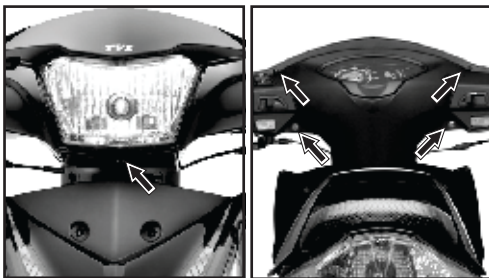

PERAWATAN

lepaskan.

6. Lepaskan bohlam. Ganti dengan yang baru.

7. Saat pemasangan kembali pastikan sesuai alur di headlamp.

Selalu gunakan bohlam lampu yang direkomendasikan

Setelah memasang bohlam, disarankan untuk menyetel ulang ketinggian jarak sinar lampu

Penyetelan lampu utama

Sinar lampu utama dapat disesuaikan dengan melonggarkan sekrup heksagonal di bagian bawah penutup handle bar depan, setel jarak sinar lampu sesuai yang diperlukan lalu kencangkan sekrup heksagonal.