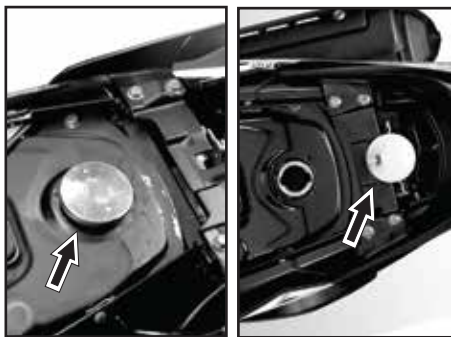

MENGENAL TVS DAZZ Fi ANDA

Pengisian tangki bahan bakar

Setelah membuka tempat duduk, buka tutup tangki dengan memutar berlawanan arah jarum jam. Keluarkan tutup tangki bahan bakar dan simpan di pillion handle pada saat mengisi bahan bakar.