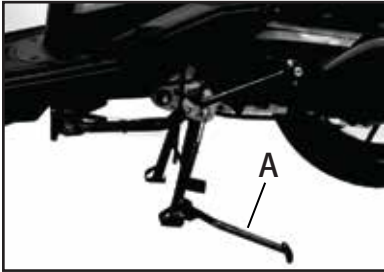

Tuas Engkol Kaki

Tuas engkol kaki terletak disebelah kiri motor. Turun dari motor, posisikan kunci kontak kondisi 'ON', tekan tuas rem dan tekan tuas engkol.

MENGENAL TVS DAZZ Fi ANDA

Standar tengah dan samping