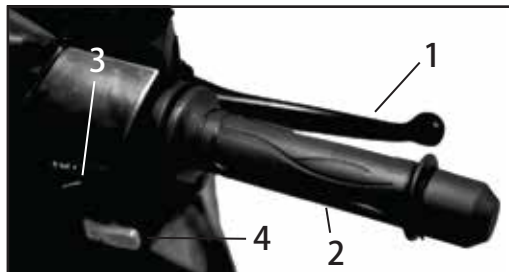

MENGENAL TVS DAZZ Fi ANDA

mengemudi di jalan bebas hambatan.

4. Saklar lampu sein

Saklar lampu sein pada TVS DAZZ Fi menggunakan tipe geser dan tekan. Geser saklar ke arah yang dikehendaki dan lampu sein akan menyala dan saklar akan kembali ke posisi tengah. Indikator lampu sein juga akan berkedip-kedip sesuai arah yang dituju. Tekan saklar untuk mematikan lampu sein.

5. Saklar klakson

Tekan tombol untuk membunyikan klakson

SETANG BAGIAN KANAN

1. Tuas rem depan

Rem depan akan bekerja ketika ditekan secara lembut ke arah grip gas. Lampu rem akan menyala, ketika tuas rem depan atau belakang ditekan.