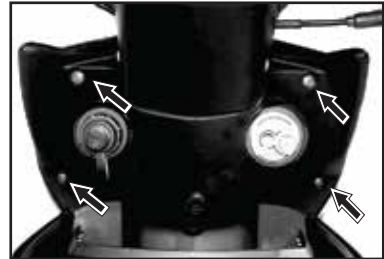

1. Lepaskan plat nomor kendaraan dan buka sekrup hex M6x45 sebanyak 2 buah dari braket plat nomor.
2. Buka dan lepaskan sekrup M6x16 sebanyak 4 buah dari cover frame head rear mounting.
3. Buka dan lepaskan sekrup M6x20 dari cover frame head bagian bawah lalu lepaskan cover frame head.