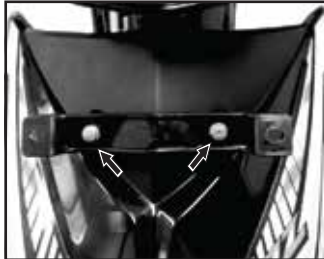

1. Lepaskan plat nomor kendaraan dan buka sekrup hex M6x45 sebanyak 2 buah dari braket plat nomor.
2. Buka dan lepaskan sekrup M6x16 sebanyak 4 buah dari cover frame head rear mounting.
3. Buka dan lepaskan sekrup M6x20 dari cover frame head bagian bawah lalu lepaskan cover frame head.