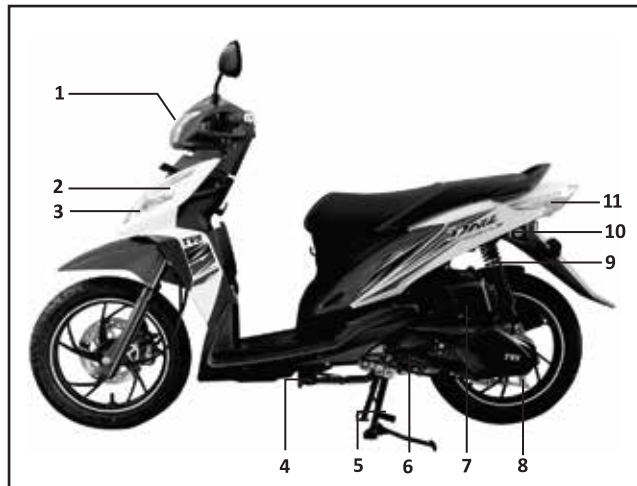

MENGENAL TVS DAZZ Fi ANDA

BAGIAN MOTOR - TAMPAK KIRI

Keterangan:

1. Lampu depan
2. Lampu sen kiri (L)
3. Lampu senja
4. Standar samping
5. Standar tengah
6. Tuas starter kaki (engkol)
7. Saringan udara
8. Mur penyetalan rem belakang
9. Shockabsorber belakang
10. Kunci jok
11. Lampu belakang