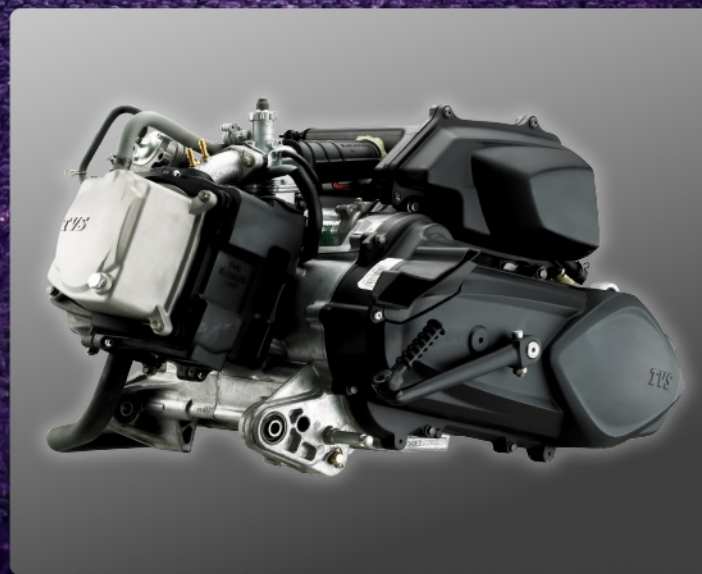

DAZZ

YOUR EVERYDAY DAZZLE

FEATURES

Fitur lengkap yang bikin berkendara makin nyaman dan praktis setiap hari.

PERFORMANCE

Tenaga responsif, irit bahan bakar, siap diajak lincah ke mana saja.

DESIGN

Desain sporty bikin tampil lebih percaya diri saat berkendara.

PILIHAN WARNA

BLACK RED MATTE

GREY RED MATTE

WHITE BLUE

WHITE RED

WHITE PINK

Tersedia dalam beragam pilihan warna yang merepresentasikan gaya dan karakter berbeda - dari yang sporty hingga trendi. TVS Dazz memberi kebebasan untuk tampil sesuai kepribadian, sekaligus tetap percaya diri di setiap perjalanan.