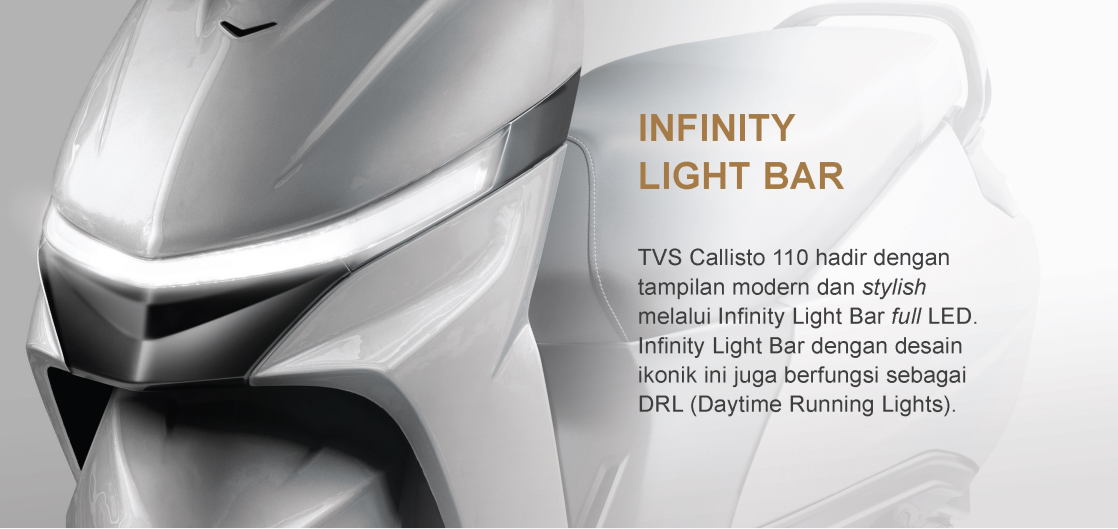

## INFINITY LIGHT BAR

TVS Callisto 110 hadir dengan tampilan modern dan *stylish* melalui Infinity Light Bar *full* LED. Infinity Light Bar dengan desain ikonik ini juga berfungsi sebagai DRL (Daytime Running Lights).